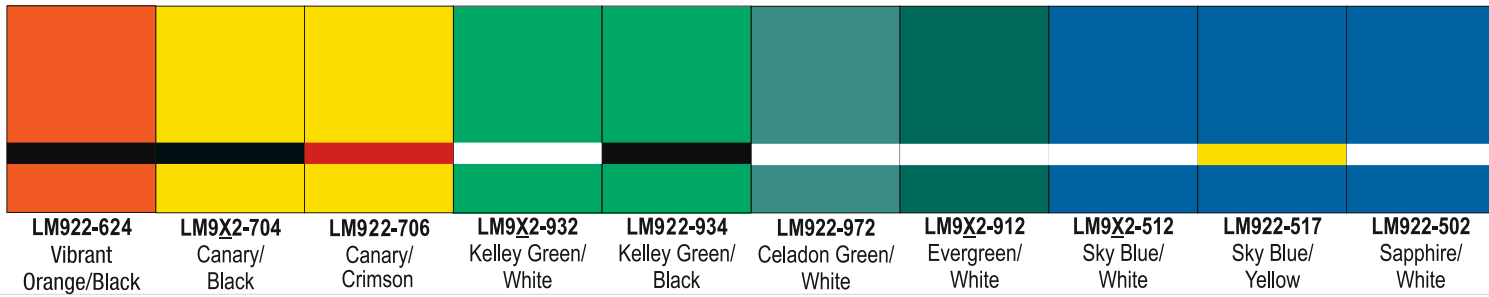

STOCK ENGRAVING PLASTIC COLORS

Note: Colors shown are not an exact match to the actual plastic material

 LM922-417 Black/ Gold	 LM922-413 Black/ Silver	 LM9X2-402 Black/ White	 LM9X2-354* Br. Alum./ Black	 LM9X2-734* Br. Gold/ Black	 LM9X2-754* European Gold/ Black	 LM922-894* Br. Copper/ Black	 LM9X2-704 Canary/ Black
 LM9X2-602 Crimson/ White	 LM922-622 Claret/ White	 LM922-912 Evergreen/ White	 LM9X2-512 Sky Blue/ White	 922-552 Navy/ White	 LM922-612 Tangerine/ White	 1XX-517 Blue/ Yellow	 3XX-997 Hunter Green/ Gold
 LM9X2-204 White/ Black	 LM922-206 White/ Crimson	 LM922-205 White/ Sky Blue	 L-111-186 White/ Evergreen	 922-842 Dark Brown/ White	 922-822 Med. Brown/ White	 922-228 Ivory/ Brown	 2XX-854 Almond/ Black
 2XX-324 Light Grey/ Black	 GCM2003 Brushed Gold/ Burgundy	 GCM2004 Brushed Gold/ Dark Green	 922-002 Black Walnut/ White	 LM922-662 Ribbon Pink/ White	 LM922-624 Orange/ Black	 L-100-626 Black/ Orange	
 MP9X2-764 Brushed Antique Gold/ Black	 MP9X2-314 Brushed Stainless Steel/ Black	 MP9X2-864 Brushed Copper Penny/ Black	 MP9X2-766 Brushed Antique Gold/ Red	 MP9X2-765 Brushed Antique Gold/ Blue	 LZ9409G Brushed Gold/ Burgundy	 LZ9408G Brushed Gold/ Dark Green	

LM9X2-602
Crimson/
White

LM922-604
Crimson/
Black

LM922-607
Crimson/
Yellow

LM922-622
Claret/
White

LM922-662
Ribbon Pink/
White

LM922-664
Ribbon Pink/
Black

LM922-612
Tangerine/
White

LM922-624
Vibrant
Orange/Black

LM9X2-704
Canary/
Black

LM922-706
Canary/
Crimson

LM9X2-932
Kelley Green/
White

LM922-934
Kelley Green/
Black

LM922-972
Celadon Green/
White

LM9X2-912
Evergreen/
White

LM9X2-512
Sky Blue/
White

LM922-517
Sky Blue/
Yellow

LM922-502
Sapphire/
White

LM922-562
Light Blue/
White

LM922-552
Patriot Blue/
White

LM922-382
China Blue/
White

LM922-582
Purple/
White

LM922-206
White/
Crimson

LM922-226
White/
Burgundy

LM922-205
White/
Sky Blue