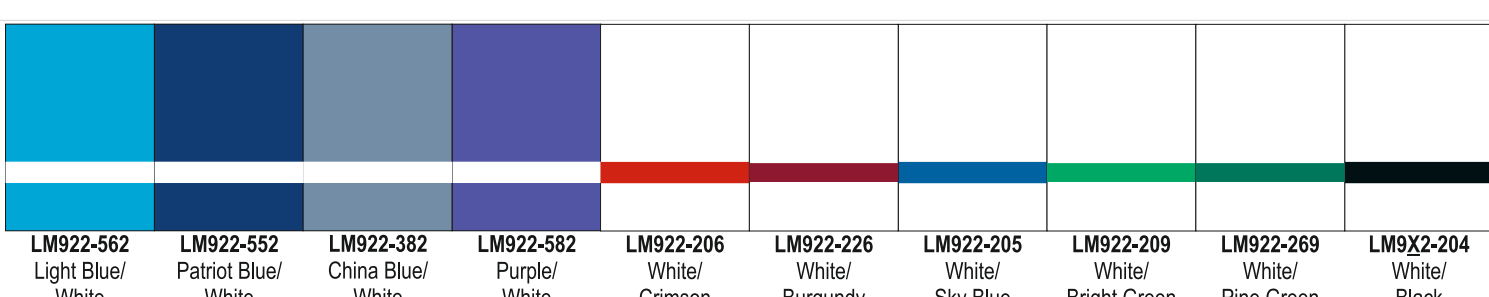

LM9X2-602
Crimson/
White

LM922-604
Crimson/
Black

LM922-607
Crimson/
Yellow

LM922-622
Claret/
White

LM922-662
Ribbon Pink/
White

LM922-664
Ribbon Pink/
Black

LM922-612
Tangerine/
White

LM922-624
Vibrant
Orange/Black

LM9X2-704
Canary/
Black

LM922-706
Canary/
Crimson

LM9X2-932
Kelley Green/
White

LM922-934
Kelley Green/
Black

LM922-972
Celadon Green/
White

LM9X2-912
Evergreen/
White

LM9X2-512
Sky Blue/
White

LM922-517
Sky Blue/
Yellow

LM922-502
Sapphire/
White

LM922-562
Light Blue/
White

LM922-552
Patriot Blue/
White

LM922-382
China Blue/
White

LM922-582
Purple/
White

LM922-206
White/
Crimson

LM922-226
White/
Burgundy

LM922-205
White/
Sky Blue

LM922-209
White/
Bright Green

LM922-269
White/
Pine Green

LM9X2-204
White/
Black

LM922-228
Ivory/
Dark Brown

LM922-854
Almond/
Black

LM922-326
Light Grey/
Burgundy

LM922-325
Light Grey/
Marine Blue

LM922-324
Light Grey/
Black