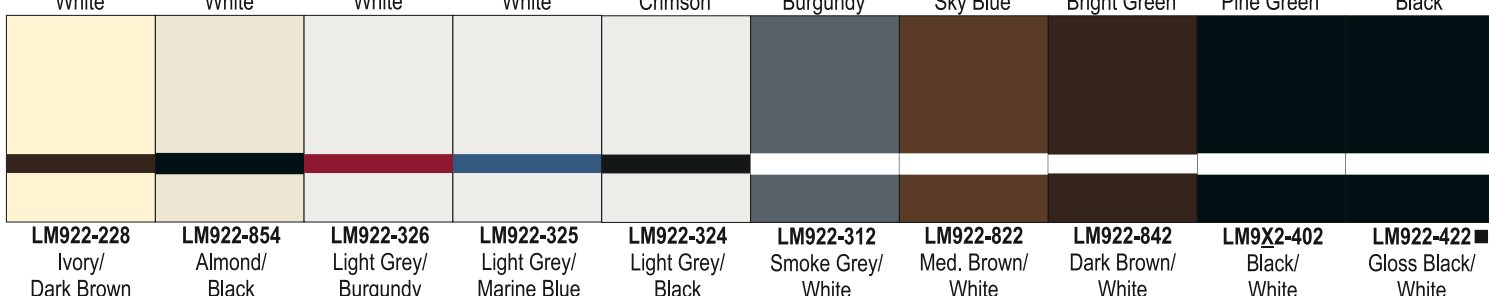

LM9X2-704
Canary/
Black

LM922-706
Canary/
Crimson

LM9X2-932
Kelley Green/
White

LM922-934
Kelley Green/
Black

LM922-972
Celadon Green/
White

LM9X2-912
Evergreen/
White

LM9X2-512
Sky Blue/
White

LM922-517
Sky Blue/
Yellow

LM922-502
Sapphire/
White

LM922-562
Light Blue/
White

LM922-552
Patriot Blue/
White

LM922-382
China Blue/
White

LM922-582
Purple/
White

LM922-206
White/
Crimson

LM922-226
White/
Burgundy

LM922-205
White/
Sky Blue

LM922-209
White/
Bright Green

LM922-269
White/
Pine Green

LM9X2-204
White/
Black

LM922-228
Ivory/
Dark Brown

LM922-854
Almond/
Black

LM922-326
Light Grey/
Burgundy

LM922-325
Light Grey/
Marine Blue

LM922-324
Light Grey/
Black

LM922-312
Smoke Grey/
White

LM922-822
Med. Brown/
White

LM922-842
Dark Brown/
White

LM9X2-402
Black/
White

LM922-422
Gloss Black/
White